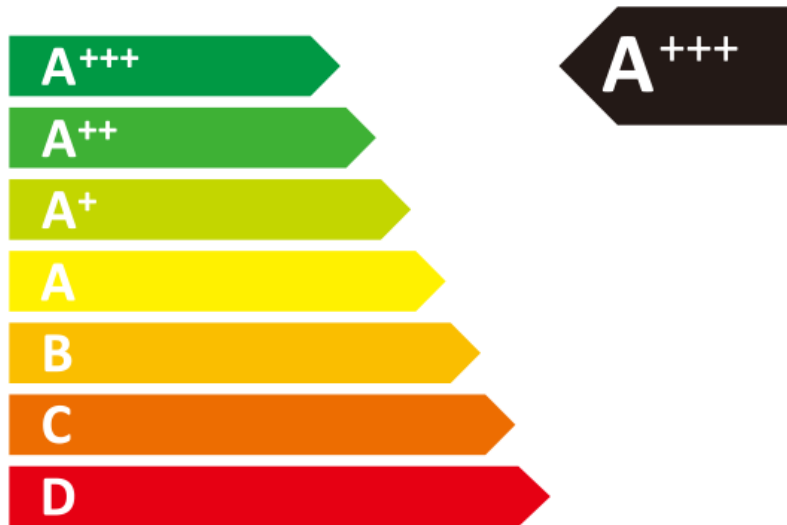

ENERG
енергия · ενεργεια

ECG

EWF 1280 IDA+++

ENERGIA · ЕНЕРГИЯ · ΕΝΕΡΓΕΙΑ
ENERGIJA · ENERGY · ENERGIE
ENERGI

175
kWh/annum

10400
L/annum

8,0
kg

ABCDEFG